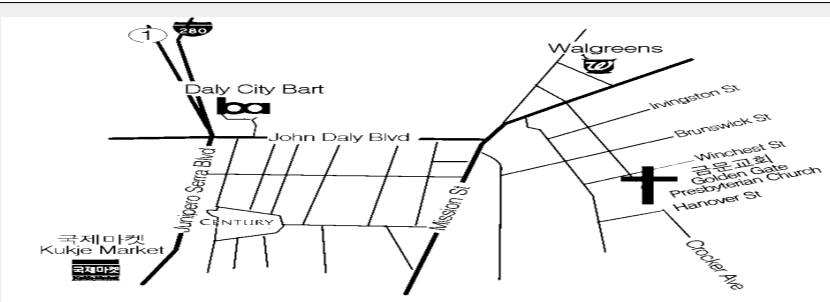

목회팀/스태프/교사 MINISTERS & Intern & Teachers		금문 예배음악팀 GG Worship MUSIC TEAM			
담임 Head Pastor	조은석 목사 Rev Eun Suk Cho 415.425.9500	GG Choir 금문성가대	지휘 Conduct	민경득 Kyung D Min	
동역 Co-Pastor	조정림 전도사 Pastor Jung Nim Cho 415.425.8500	GG Classic 클래식	피아노 Piano	안수현 SH Ahn 김혜련 HR Kim	
주일학교 S School	민경득 목사 Pastor KD Min 510.822.1046		찬송리더 Hymn Lead	홍성호 Song H. Hong	
중고등부 Youth	Todd (510)725-9160	GG Classic 클래식	피아노	안수현 SH Ahn 김혜련 HR Kim 공은선 ES Gong	
청년부 Young Adult	최광서 목사 Pastor John K. Choi 480.203.0916		플룻	최연정 YJ Choi	
선교 Mission	아폴로네리 목사 650.580.9506 안드레스 목사 Rev Andres Felipe (57)311.548.2018	미디어팀 Media	오르간	공은선 ES Gong	
실방 Visitation	강은숙 전도사 Pastor ES Kang 415.867.2471		스크린	최광서	
MEF	김휘정 송태주 신동은 엄은정 이창보 장양선 조은석 조은택 최관신	GG Praise 찬양팀	음악	강석인	
온라인 방송 Online	김휘정 송태주 신동은 엄은정 이창보 장양선 조은석 조은택 최관신		비디오	최광서 Kwang Choi Linda Low	
주일학교 Sunday Sch	최광서 민경득 강석인		찬양리더 Leaders	강석인 Sukin Kang Linda Low	
한국학교 Kor School	공은선 우예은		연주리더	강석인 Sukin Kang 최연정 YJ Choi	
	조은석 조정림 최광서 임예지 우예은 정인태 김혜련		플룻	최연정 YJ Choi	
			키보드	최연정 YJ Choi	
			보이스	오현진 임예지	
			드럼		

2021
오직 성령이 너희에게 임하시면 너희가 권능을 받고
(사도행전 1:8a)
But You Will Receive Power When the Holy Spirit Has Come Upon You (Acts 1:8a)

6월 June 27

금문교회 Golden Gate Presbyterian Church
“말씀과 찬양이 아름다운 교회” Church of Word & Praise
300 Crocker Avenue, Daly City, CA 94014
(415)425-9500, 425-8500, 333-9500(Fax). www.ggchurch.net
WiFi: Goldengate. Password: 515winchester