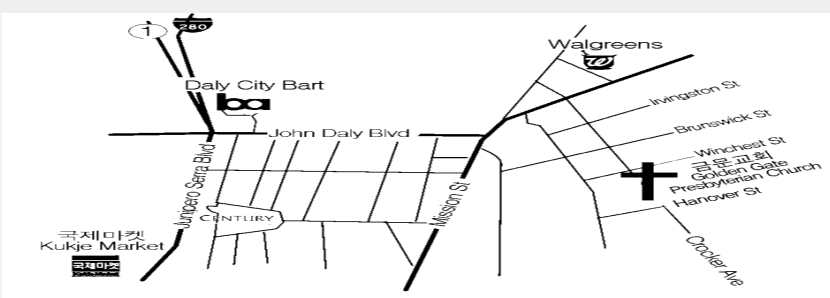

**2021**  
**오직 성령이 너희에게 임하시면 너희가 권능을 받고**  
**(사도행전 1:8a)**  
**But You Will Receive Power When the Holy Spirit Has Come Upon You (Acts 1:8a)**

9월 September 12

회개하고 돌이켜, 죄 사함을 받으라!  
사도행전 3:10

**금문교회 Golden Gate Presbyterian Church**  
“말씀과 찬양이 아름다운 교회” Church of Word & Praise  
300 Crocker Avenue, Daly City, CA 94014  
(415)425-9500, 425-8500, 333-9500(Fax). [www.ggchurch.net](http://www.ggchurch.net)  
WiFi: Goldengate. Password: 515winchester