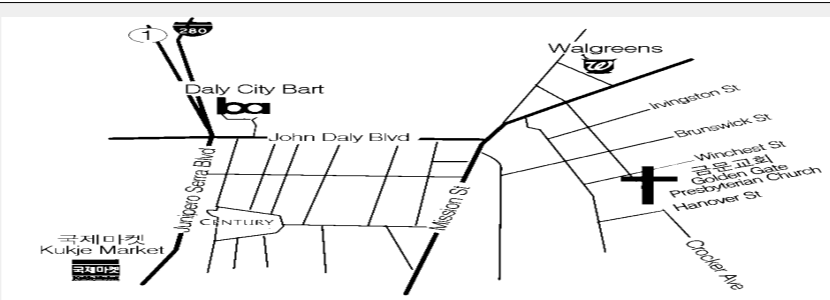

목회팀/스태프/교사 MINISTERS & Intern & Teachers		금문 예배음악팀 GG Worship MUSIC TEAM			
담임 Head Pastor	조은석 목사 Rev Eun Suk Cho 415.425.9500	GG Choir 금문성가대	지휘 Conduct	민경득 Kyung D Min	
동역 Co-Pastor	조정림 전도사 Pastor Jung Nim Cho 415.425.8500		피아노 Piano	안수현 SH Ahn 김혜련 HR Kim	
주일학교 S School	민경득 목사 Pastor KD Min 510.822.1046	찬송리더 Hymn Lead	홍성호 Song H. Hong		
중고등부 Youth	청빙 중 Inviting	GG Classic 클라식	피아노	안수현 SH Ahn 김혜련 HR Kim 공은선 ES Gong	
청년부 Young Adult	최광서 목사 Pastor John K. Choi 480.203.0916			플룻	최연정 YJ Choi
선교 Mission	아폴리네리 목사 650.580.9506 안드레스 목사 Rev Andres Felipe (57)311.548.2018			오르간	공은선 ES Gong
실방 Visitation	강은숙 전도사 Pastor ES Kang 415.867.2471	미디어팀 Media	스크린	최광서	
MEF	당회	GG Praise 찬양팀	음향	강석인	
			비디오		
온라인 방송 Online	최광서 민경득 강석인	찬양리더 Leaders	최광서 Kwang Choi Linda Low		
주일학교 Sunday Sch	공은선	연주리더	강석인 Sukin Kang		
한국학교 Kor School			플룻	최연정 YJ Choi	
			키보드	최연정 YJ Choi	
			보이스		
			드럼