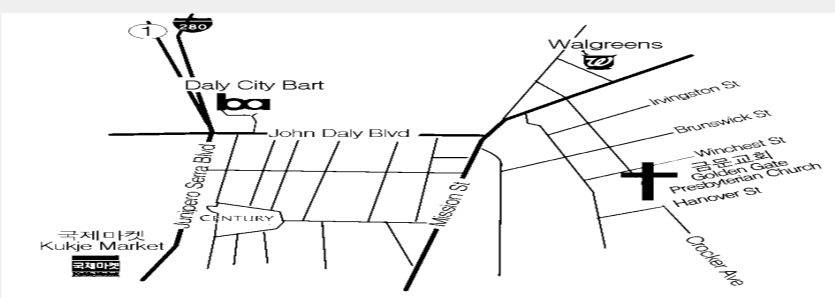

목회팀/스태프/교사 MINISTERS & Intern & Teachers		금문 예배음악팀 GG Worship MUSIC TEAM			
담임 Head Pastor	조은석 목사 Rev Eun Suk Cho 415.425.9500	GG Choir 금문성가대	지휘 Conduct	민경득 Kyung D Min	
동역 Co-Pastor	조정림 전도사 Pastor Jung Nim Cho 415.425.8500		피아노 Piano	안수현 SH Ahn 김혜련 HR Kim	
주일학교 S School	민경득 목사 Pastor KD Min 510.822.1046	찬송리더 Hymn Lead	홍성호 Song H. Hong		
중고등부 Youth	Todd (510)725-9160		GG Classic 클래식	피아노	안수현 SH Ahn 김혜련 HR Kim 공은선 ES Gong
청년부 Young Adult	최광서 목사 Pastor John K. Choi 480.203.0916	플룻		최연정 YJ Choi	
선교 Mission	아폴리네리 목사 650.580.9506 안드레스 목사 Rev Andres Felipe (57)311.548.2018	오르간		공은선 ES Gong	
실방 Visitation	강은숙 전도사 Pastor ES Kang 415.867.2471	미디어팀 Media	스크린	최광서	
MEF	김휘정 송태주 신동은 엄은정 이창보 장양성 조은석 조은택 최관신		음향	강석인	
온라인 방송 Online	최광서 민경득 강석인	GG Praise 찬양팀	찬양리더 Leaders	최광서 Kwang Choi Linda Low	
주일학교 Sunday Sch	공은선 우예은		연주리더	강석인 Sukin Kang	
한국학교 Kor School	조은석 조정림 최광서 임예지 우예은 정인태 김혜련		플룻	최연정 YJ Choi	
			키보드	최연정 YJ Choi	
		보이스	오현진 임예지		
		드럼