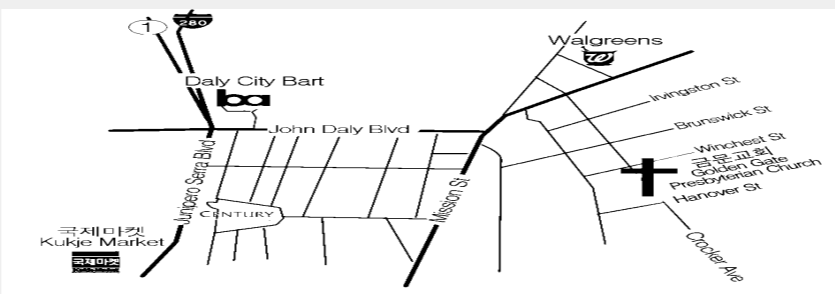

목회팀/스태프/교사 MINISTERS & Intern & Teachers		금문 예배음악팀 GG Worship MUSIC TEAM			
담임 Head Pastor	조은석 목사 Rev Eun Suk Cho 415.425.9500	GG Choir 금문성가대	지휘 Conduct	민경득 Kyung D Min	
동역 Co-Pastor	조정림 전도사 Pastor Jung Nim Cho 415.425.8500		피아노 Piano	안수현 SH Ahn 김혜련 HR Kim	
주일학교 S School	민경득 목사 Pastor KD Min 510.822.1046	찬송리더 Hymn Lead	홍성호 Song H. Hong		
중고등부 Youth	Todd (510)725-9160		GG Classic 클래식	피아노	안수현 SH Ahn 김혜련 HR Kim 공은선 ES Gong
청년부 Young Adult	최광서 목사 Pastor John K. Choi 480.203.0916	플룻		최연정 YJ Choi	
선교 Mission	아폴리네리 목사 650.580.9506 안드레스 목사 Rev Andres Felipe (57)311.548.2018	오르간		공은선 ES Gong	
실방 Visitation	강은숙 전도사 Pastor ES Kang 415.867.2471	미디어팀 Media	스크린	최광서	
MEF	김휘정 송태주 신동은 엄은정 이창보 장양성 조은석 조은택 최관신		음향	강석인	
온라인 방송 Online	최광서 민경득 강석인	GG Praise 찬양팀	찬양리더 Leaders	최광서 Kwang Choi Linda Low	
주일학교 Sunday Sch	공은선 우예은		연주리더	강석인 Sukin Kang	
한국학교 Kor School	조은석 조정림 최광서 임예지 우예은 정인태 김혜련		플룻	최연정 YJ Choi	
			키보드	최연정 YJ Choi	
			보이스	오현진 임예지	
			드럼