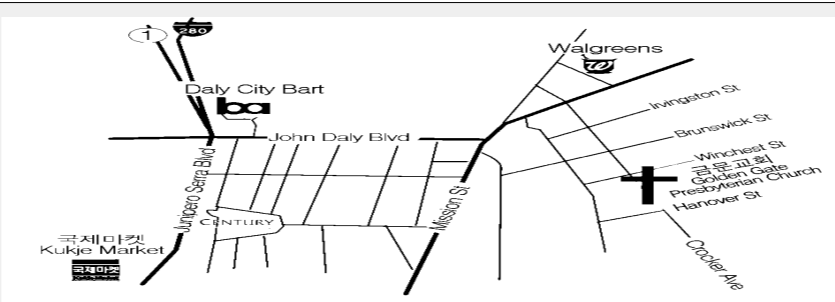

목회팀/스태프/교사 MINISTERS & Intern & Teachers		금문 예배음악팀 GG Worship MUSIC TEAM			
담임 Head Pastor	조은석 목사 Rev Eun Suk Cho 415.425.9500	GG Choir 금문성가대	지휘 Conduct	민경득 Kyung D Min	
동역 Co-Pastor	조정림 전도사 Pastor Jung Nim Cho 415.425.8500		피아노 Piano	안수현 SH Ahn 김혜련 HR Kim	
주일학교 S School	민경득 목사 Pastor KD Min 510.822.1046	찬송리더 Hymn Lead	홍성호 Song H. Hong		
중고등부 Youth	Todd (510)725-9160	GG Classic 클라식	피아노	안수현 SH Ahn 김혜련 HR Kim 공은선 ES Gong	
청년부 Young Adult	최광서 목사 Pastor John K. Choi 480.203.0916			플룻	최연정 YJ Choi
선교 Mission	아폴리네리 목사 650.580.9506 안드레스 목사 Rev Andres Felipe (57)311.548.2018			오르간	공은선 ES Gong
실방 Visitation	강은숙 전도사 Pastor ES Kang 415.867.2471	미디어팀 Media	스크린	최광서	
MEF	당회	GG Praise 찬양팀	음향	강석인	
			비디오		
온라인 방송 Online	최광서 민경득 강석인		찬양리더 Leaders	최광서 Kwang Choi Linda Low	
주일학교 Sunday Sch	공은선	연주리더	강석인 Sukin Kang		
한국학교 Kor School		플룻	최연정 YJ Choi		
		키보드	최연정 YJ Choi		
		보이스			
		드럼