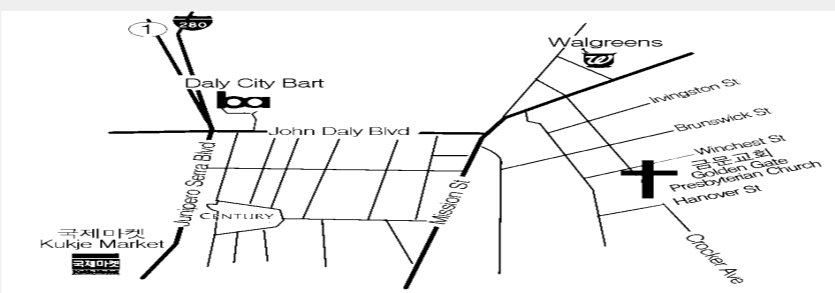

목회팀/스태프/교사 MINISTERS & Intern & Teachers		금문 예배음악팀 GG Worship MUSIC TEAM			
담임 Head Pastor	조은석 목사 Rev Eun Suk Cho 415.425.9500	GG Choir 금문성가대	지휘 Conduct	민경득 Kyung D Min	
동역 Co-Pastor	조정림 전도사 Pastor Jung Nim Cho 415.425.8500		피아노 Piano	안수현 SH Ahn 김혜련 HR Kim	
주일학교 S School	민경득 목사 Pastor KD Min 510.822.1046	찬송리더 Hymn Lead	홍성호 Song H. Hong		
중고등부 Youth	Todd (510)725-9160	GG Classic 클라식	피아노	안수현 SH Ahn 김혜련 HR Kim 공은선 ES Gong	
청년부 Young Adult	최광서 목사 Pastor John K. Choi 480.203.0916			플룻	최연정 YJ Choi
선교 Mission	아폴리네리 목사 650.580.9506	미디어팀 Media	오르간	공은선 ES Gong	
	안드레스 목사 Rev Andres Felipe (57)311.548.2018		스크린	최광서	
실방 Visitation	강은숙 전도사 Pastor ES Kang 415.867.2471	GG Praise 찬양팀	음향	강석인	
MEF	김휘정 송태주 신동은 엄은정 이창보 장양선 조은석 조은택 최관신		비디오		
온라인 방송 Online	최광서 민경득 강석인		찬양리더 Leaders	최광서 Kwang Choi Linda Low	
주일학교 Sunday Sch	공은선 우예은		연주리더	강석인 Sukin Kang	
한국학교 Kor School	조은석 조정림 최광서 임예지 우예은 정인태 김혜련	플룻	최연정 YJ Choi		
		키보드	최연정 YJ Choi		
		보이스			
		드럼			

2022
나는 내게 말씀하신 그대로 되리라고 하나님을 믿노라
(사도행전 27:25)
I Have Faith in God That It Will Happen
Just As He Told Me (Acts 25:27b)

7월 JULY 31일

금문교회 Golden Gate Presbyterian Church
“말씀과 찬양이 아름다운 교회” Church of Word & Praise
300 Crocker Avenue, Daly City, CA 94014
(415)425-9500, 425-8500, 333-9500(Fax). www.ggchurch.net
WiFi: Goldengate. Password: 515winchester