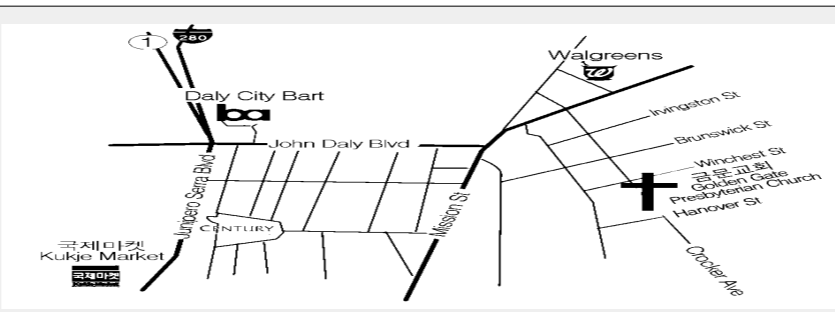

목회팀/스타프/교사 MINISTERS & Intern & Teachers		금문 예배음악팀 GG Worship MUSIC TEAM			
담임 Head Pastor	조은석 목사 Rev Eun Suk Cho 415.425.9500	GG Choir 금문성가대	지휘 Conduct	민경득 KyungD Min	
동역 Co-Pastor	조정림 전도사 Pastor Jung Nim Cho 415.425.8500		피아노 Piano	안수현 SH Ahn 김혜련 HR Kim	
주일학교 S School	민경득 목사 Pastor KD Min 510.822.1046	찬송리더 Hymn Lead	홍성호 Song H. Hong		
중고등부 Youth	Todd (510)725-9160	GG Classic 클래식	피아노	안수현 SH Ahn 김혜련 HR Kim 공은선 ES Gong	
청년부 Young Adult	최광서 목사 Pastor John K. Choi 480.203.0916			플룻	최연정 YJ Choi
선교 Mission	아폴로네리 목사 650.580.9506	미디어팀 Media	오르간	공은선 ES Gong	
	안드레스 목사 Rev Andres Felipe (57)311.548.2018		스크린	최광서	
심방 Visitation	강은숙 전도사 Pastor ES Kang 415.867.2471		음향	강석인	
MEF	김휘정 송태주 신동은 엄은정 이창보	GG Praise 찬양팀	비디오		
	장양섭 조은석 조은택 최관신		찬양리더 Leaders	최광서 Kwang Choi Linda Low	
온라인 방송 Online	최광서 민경득 강석인		연주리더	강석인 Sukin Kang	
주일학교 Sunday Sch	공은선 우예은		플룻	최연정 YJ Choi	
한국학교 Kor School	조은석 조정림 최광서 임예지 우예은 정인태 김혜련		키보드	최연정 YJ Choi	
			보이스	오현진 임예지	
			드럼		

2021
오직 성령이 너희에게 임하시면 너희가 권능을 받고 (사도행전 1:8a)
But You Will Receive Power When the Holy Spirit Has Come Upon You (Acts 1:8a)

1월 January 31

금문교회 Golden Gate Presbyterian Church
“말씀과 찬양이 아름다운 교회” Church of Word & Praise
300 Crocker Avenue, Daly City, CA 94014
(415)425-9500, 425-8500, 333-9500(Fax). www.ggchurch.net
WiFi: ATTUwGeU12. Password: pa6m3vkr?ght