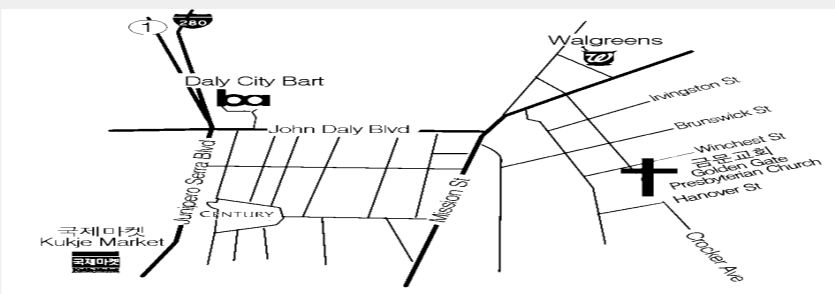

목회팀/스태프/교사 MINISTERS & Intern & Teachers		금문 예배음악팀 GG Worship MUSIC TEAM		
담임 Head Pastor	조은석 목사 Rev Eun Suk Cho 415.425.9500	GG Choir 금문성가대	지휘 Conduct	민경득 Kyung D Min
동역 Co-Pastor	조정림 전도사 Pastor Jung Nim Cho 415.425.8500		피아노 Piano	안수현 SH Ahn 김혜련 HR Kim
주일학교 S School	민경득 목사 Pastor KD Min 510.822.1046	찬송리더 Hymn Lead	홍성호 Song H. Hong	
중고등부 Youth	Todd (510)725-9160	GG Classic 클라식	피아노	안수현 SH Ahn 김혜련 HR Kim 공은선 ES Gong
청년부 Young Adult	최광서 목사 Pastor John K. Choi 480.203.0916		플룻	최연정 YJ Choi
선교 Mission	아폴로네리 목사 650.580.9506	미디어팀 Media	오르간	공은선 ES Gong
	안드레스 목사 Rev Andres Felipe (57)311.548.2018		스크린	최광서
실방 Visitation	강은숙 전도사 Pastor ES Kang 415.867.2471	GG Praise 찬양팀	음향	강석인
MEF	김휘정 송태주 신동은 염은정 이창보		비디오	최광서 Kwang Choi Linda Low
	온라인 방송 Online	장양선 조은석 조은택 최관신	찬양리더 Leaders	최연정 YJ Choi
주일학교 Sunday Sch	최광서 민경득	GG Praise 찬양팀	연주리더	강석인 Sukin Kang
	강석인		플룻	최연정 YJ Choi
주일학교 Sunday Sch	공은선	키보드	최연정 YJ Choi	
한국학교 Kor School	우예은	GG Praise 찬양팀	보이스	오현진 임예지
	조은석 조정림 최광서 임예지		드럼	
	우예은 정인태 김혜련