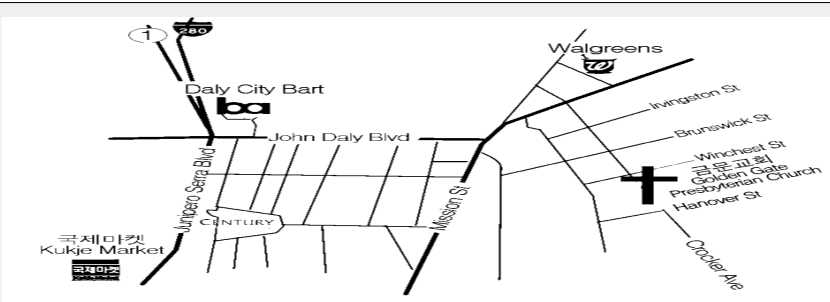

목회팀/스태프/교사 MINISTERS & Intern & Teachers		금문 예배음악팀 GG Worship MUSIC TEAM		
담임 Head Pastor	조은석 목사 Rev Eun Suk Cho 415.425.9500	GG Choir 금문성가대	지휘 Conduct	민경득 Kyung D Min
동역 Co-Pastor	조정림 전도사 Pastor Jung Nim Cho 415.425.8500		피아노 Piano	안수현 SH Ahn 김혜련 HR Kim
주일학교 S School	민경득 목사 Pastor KD Min 510.822.1046	찬송리더 Hymn Lead	홍성호 Song H. Hong	
중고등부 Youth	Todd (510)725-9160	GG Classic 클래식	피아노	안수현 SH Ahn 김혜련 HR Kim 공은선 ES Gong
청년부 Young Adult	최광서 목사 Pastor John K. Choi 480.203.0916		플룻	최연정 YJ Choi
선교 Mission	아폴로네리 목사 650.580.9506	미디어팀 Media	오르간	공은선 ES Gong
	안드레스 목사 Rev Andres Felipe (57)311.548.2018		스크린	최광서
실방 Visitation	강은숙 전도사 Pastor ES Kang 415.867.2471		음악	강석인
MEF	김휘정 송태주 신동은 엄은정 이창보	GG Praise 찬양팀	비디오	최광서 Kwang Choi Linda Low
	장양선 조은석 조은택 최관신		찬양리더 Leaders	
온라인 방송 Online	최광서 민경득 강석인		연주리더	강석인 Sukin Kang
주일학교 Sunday Sch	공은선 우예은		플룻	최연정 YJ Choi
한국학교 Kor School	조은석 조정림 최광서 임예지		키보드	최연정 YJ Choi
	우예은 정인태 김혜련		보이스	오현진 임예지
			드럼